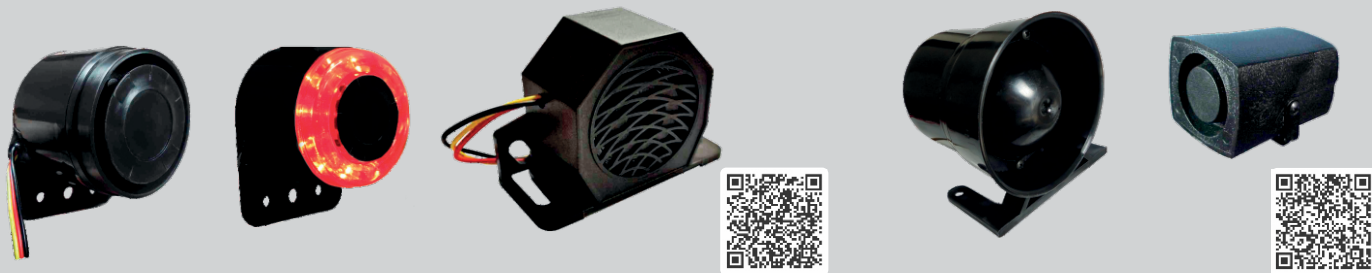

Válvulas Solenoides

Comutadores de Ignição

Conmutadores de Ignición

Aponte o seu celular para os QR Codes e acesse cada uma das nossas Linhas de Produtos!

Apunta tu celular a los Códigos QR y accede a cada una de nuestras Líneas de Productos!

Linha Completa de Sirenes Eletrônicas e Sirenes de Marcha-Ré

Línea Completa de Sirenas Electrónicas y Sirenas de Marcha Atrás

Giroleds, Estrobo e Sinalizadores Luminosos

Giroleds, Luces Estroboscópicas y Balizas Luminosas