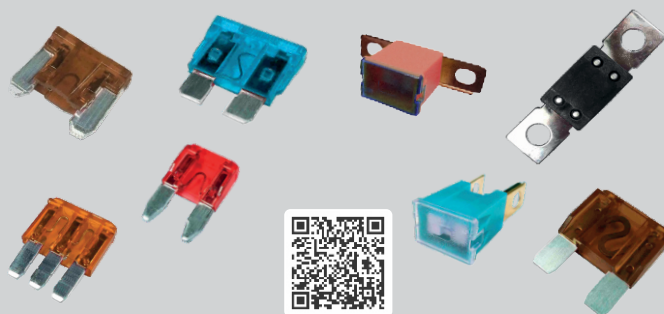

Válvulas Solenoides

Comutadores de Ignição

Conmutadores de Ignición

Aponte o seu celular para os QR Codes e acesse cada uma das nossas Linhas de Produtos!

Apunta tu celular a los Códigos QR y accede a cada una de nuestras Líneas de Productos!

Linha Completa de Sirenes Eletrônicas e Sirenes de Marcha-Ré

Línea Completa de Sirenas Electrónicas y Sirenas de Marcha Atrás

Giroleds, Estrobo e Sinalizadores Luminosos

Giroleds, Luces Estroboscópicas y Balizas Luminosas

Fusíveis

Fusibles

Interruptor de Parada Solicitada para Ônibus

Pulsador de Parada Solicitada para Colectivos

Interruptor de Vidro Elétrico

Teclas Levanta Vidrios

Interruptores e Chaves de Emergência

Teclas de Balizas

Interruptores e Chave de Luz e Faróis

Llaves de Luces

Interruptores e Chaves Gerais

Llaves de Uso General

Tomadas de Engate e Chicotes Elétricos

Tomas de Acoplamiento y Arneses Eléctricos

Aponte o seu celular para os QR Codes e acesse cada uma das nossas Linhas de Produtos!