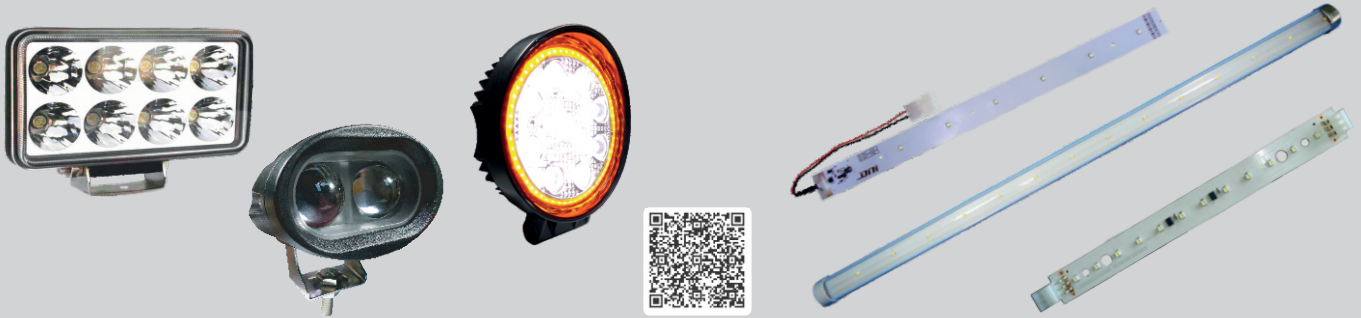

Interruptores e Chave de Luz e Faróis

Llaves de Luces

Interruptores e Chaves Gerais

Llaves de Uso General

Tomadas de Engate e Chicotes Elétricos

Tomas de Acoplamiento y Arneses Eléctricos

Aponte o seu celular para os QR Codes e acesse cada uma das nossas Linhas de Produtos!

Apunta tu celular a los Códigos QR y accede a cada una de nuestras Líneas de Productos!

Faróis de Trabalho, Réguas e Lâmpadas de LED

Luces de Trabajo y Lámparas LED

Terminais de Bateria e Corta Corrente

Terminales de Batería y Cortes de Corriente