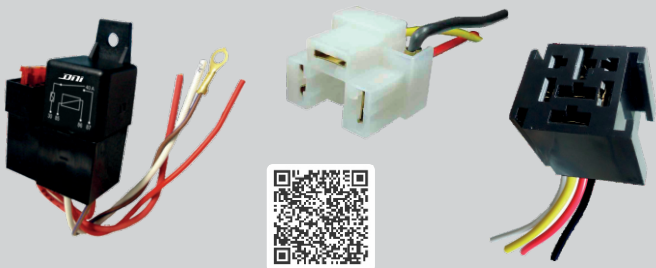

Soquetes em Geral

Enchufes en General