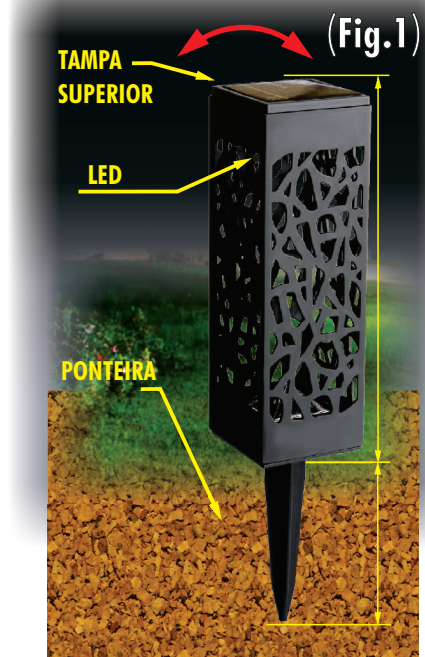

## LUMINÁRIA BALIZADORA SOLAR RETANGULAR LED BRANCO QUENTE - KIT 8 UNIDADES

**A Energia Solar ao seu alcance!!!  
Absorve a Luz Solar Acendendo ao Escurecer**

**Balizadora com difusor translúcido e haste com fixação para piso em terreno mole  
como terra, grama, ou pedriscos através de ponteira.**

### INSTALAÇÃO:

- 1) Desencaixe a tampa superior cuidadosamente até soltá-la. Localize a chave ON/OFF ( Liga/Desliga)(Fig.1 e 2) na parte inferior da tampa próximo ao LED e mova-a para a posição "ON" ( Liga ). Recoloque a tampa. Em seguida se desejar que fique em terreno mole: terra, grama ou pedriscos, e encaixe a ponteira para fixação. A Luminária estará pronta para ser utilizada. Ao escurecer o ambiente ela deverá se acender e, ao clarear se apagar.
- 2) Caso o produto não acenda imediatamente ao escurecer, deixe-o ao sol para que sua bateria recarregue.
- 3) Produto resistente a intempéries, não é à prova de água.