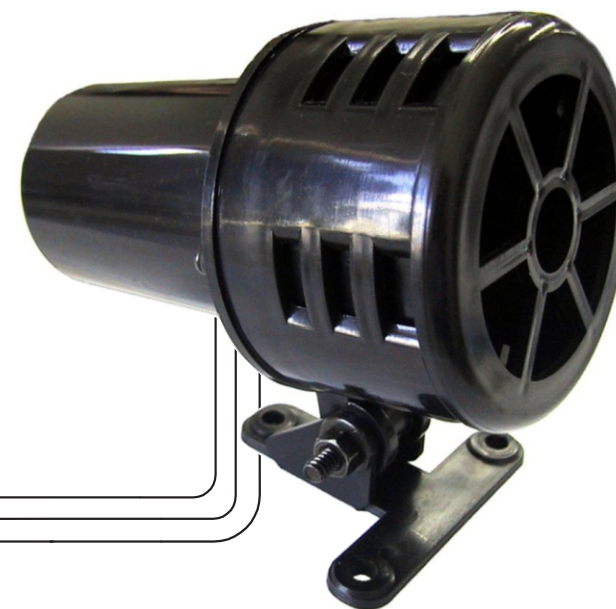

DNI 3720

DNI
www.dni.com.br

SIRENE MECÂNICA ROTATIVA - 220V

CARACTERÍSTICAS TÉCNICAS:

TENSÃO DE FUNCIONAMENTO:.....220Vac
CORRENTE:.....0,2~0,4A
PRESSÃO SONORA APROX.:.....110dB a 1m
SOM:.....CONTÍNUO (TIPO " VIATURA")
TIPO:.....MECÂNICA
MATERIAL:.....ABS
BASE:.....MÓVEL
FIXAÇÃO:.....PARAFUSOS, (NÃO INCLUSOS)
COR:.....PRETO
DIMENSÕES APROX.:.....9 x 6,5 x 11cm

ESQUEMA ELÉTRICO DE INSTALAÇÃO:

LIGAR NA FASE
LIGAR NO FASE
OU NEUTRO

Imagens meramente ilustrativas