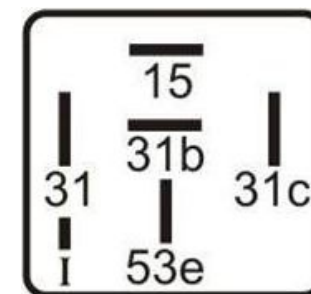

Imagens meramente ilustrativas