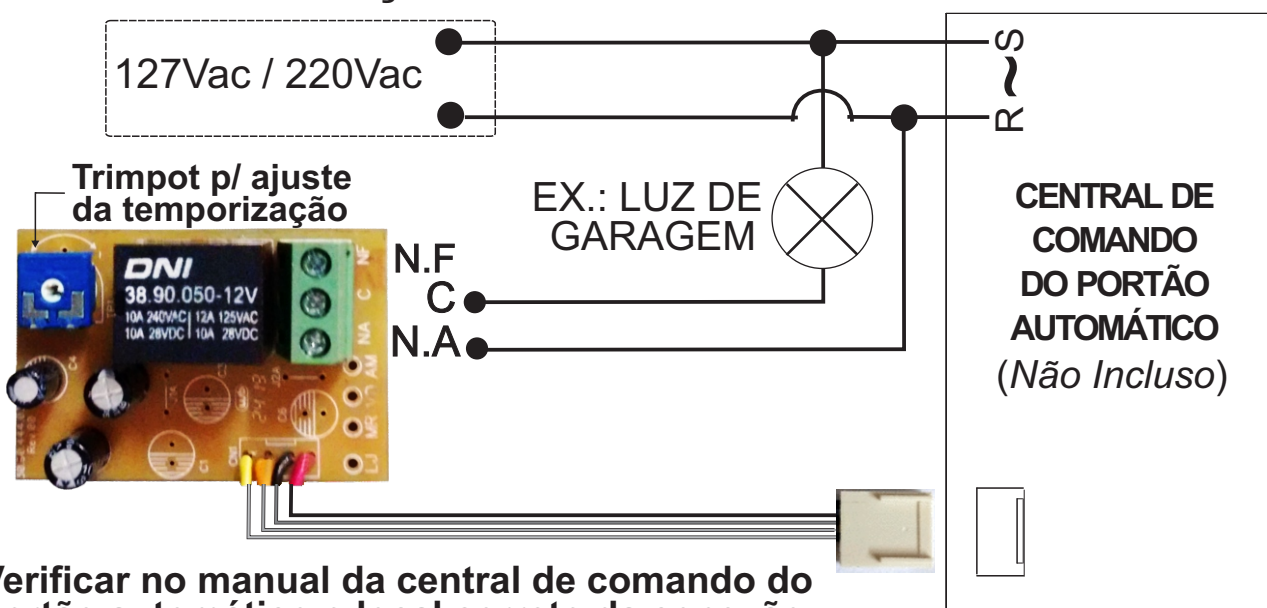

## MÓDULO DE RELÉ TEMPORIZADOR PARA LUZ E PORTÃO DE GARAGEM

O **DNI 6980** foi desenvolvido para instalação na central de comando do portão automático, como: Luz de Garagem e etc.

### INSTALAÇÃO / FUNCIONAMENTO:

- Em portões automáticos com placas de 3 vias, instale o conector de forma que o fio amarelo fique fora da placa;
- A temporização é ajustável de 1s a 4min aprox. e ocorre com pulso positivo no fio vermelho.

### ESQUEMA DE LIGAÇÃO

Verificar no manual da central de comando do portão automático o local correto da conexão.