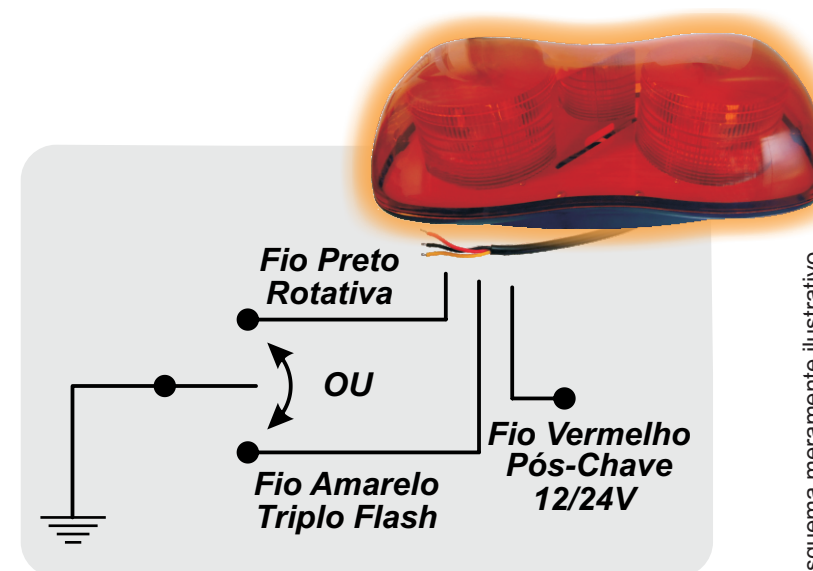

DNI 4100

SINALIZADOR DE ADVERTÊNCIA DUPLA FUNÇÃO BIVOLT - 12/24V

DNI
www.dni.com.br

CARACTERÍSTICAS TÉCNICAS:

TENSÃO:.....Bivolt - 12/24Vdc

CORRENTE:.....0,5A em 12Vdc / 0,9A em 24Vdc

ILUMINAÇÃO:.....LEDs de Alto Brilho

DUPLA FUNÇÃO:.....Luz Rotativa ou Triplo Flash

FIXAÇÃO:.....Magnética

COR:.....Lentes em Acrílico na cor Âmbar
Base de cor Preto

DIMENSÕES APROX.:.....12,8 x 7,7 x 7cm

ESQUEMA DE INSTALAÇÃO:

Esquema meramente ilustrativo