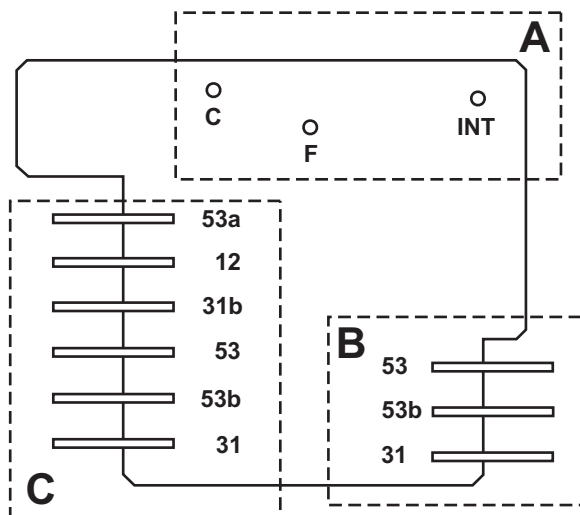

Esquema de Ligação:

Após desligar o conector “C”, remover a tampa de proteção do circuito e soltar as soldas de “A” e desconectar “B”.
Colocar a placa nova no lugar, soldar “A” e reconectar “B”.

Para testar, colocar nos pinos de “C” a seguinte configuração:

31 e “12” - Massa e 53a + 31b - 12V -> aciona a segunda velocidade do temp.;

31 - Massa e 53a + 53 - 12V -> aciona o lavador.

PLACA TEMP. DO LIMP. DE PARA-BRISA

FAMÍLIA PALIO/TIPO/TEMPRA - MAGNETI MARELLI / DENSO

72.90.333.0020

Após desligar o conector "C", remover a tampa de proteção do circuito e soltar as soldas de "A" e desconectar "B". Colocar a placa nova no lugar, soldar "A" e reconectar "B". Para testar, colocar nos pinos de "C" a seguinte configuração:
 31 - Massa e 31b - 12V -> aciona a primeira velocidade do limpador;
 31 - Massa e 53b - 12V -> aciona segunda velocidade do limpador;
 31 - Massa e 31b + 53a - 12V -> aciona a primeira velocidade do temporizador;
 31 e "12" - Massa e 53a + 31b - 12V -> aciona a segunda velocidade do temp.;
 31 - Massa e 53a + 53 - 12V -> aciona o lavador.

Após desligar o conector "C", remover a tampa de proteção do circuito e soltar as soldas de "A" e desconectar "B". Colocar a placa nova no lugar, soldar "A" e reconectar "B". Para testar, colocar nos pinos de "C" a seguinte configuração:
 31 - Massa e 31b - 12V -> aciona a primeira velocidade do limpador;
 31 - Massa e 53b - 12V -> aciona segunda velocidade do limpador;
 31 - Massa e 31b + 53a - 12V -> aciona a primeira velocidade do temporizador;
 31 e "12" - Massa e 53a + 31b - 12V -> aciona a segunda velocidade do temp.;
 31 - Massa e 53a + 53 - 12V -> aciona o lavador.