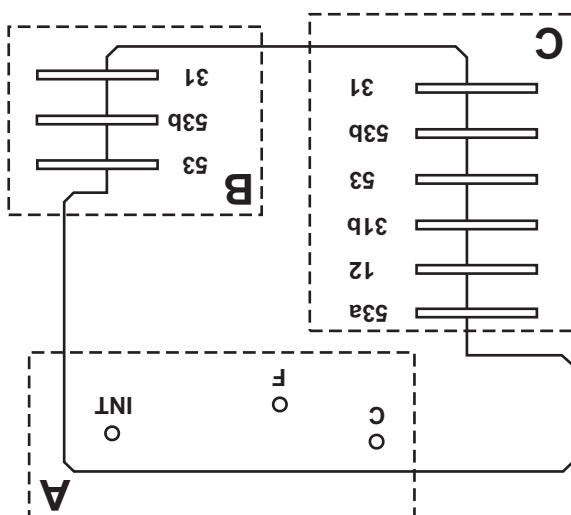

Esquema de Ligação:

Após desligar o conector “C”, remover a tampa de proteção do circuito e soltar as soldas de “A” e desconectar “B”.
Colocar a placa nova no lugar, soldar “A” e reconectar “B”.

Para testar, colocar nos pinos de “C” a seguinte configuração:

31 e “12” - Massa e 53a + 31b - 12V -> aciona a segunda velocidade do temp.;

31 - Massa e 53a + 53 - 12V -> aciona o lavador.

PLACA TEMP. DO LIMP. DE PARA-BRISA

FAMÍLIA PALIO/TIPO/TEMPRA - MAGNETI MARELLI / DENSO

72.90.333.0020

Após desligar o conector "C", remover a tampa de proteção do circuito e soltar as soldas de "A" e desconectar "B". Colocar a placa nova no lugar, soldar "A" e reconectar "B". Para testar, colocar nos pinos de "C" a seguinte configuração:
 31 - Massa e 31b - 12V -> aciona a primeira velocidade do limpador;
 31 - Massa e 53b - 12V -> aciona segunda velocidade do limpador;
 31 - Massa e 31b + 53a - 12V -> aciona a primeira velocidade do temporizador;
 31 e "12" - Massa e 53a + 31b - 12V -> aciona a segunda velocidade do temp.;
 31 - Massa e 53a + 53 - 12V -> aciona o lavador.

Após desligar o conector "C", remover a tampa de proteção do circuito e soltar as soldas de "A" e desconectar "B". Colocar a placa nova no lugar, soldar "A" e reconectar "B". Para testar, colocar nos pinos de "C" a seguinte configuração:
 31 - Massa e 31b - 12V -> aciona a primeira velocidade do limpador;
 31 - Massa e 53b - 12V -> aciona segunda velocidade do limpador;
 31 - Massa e 31b + 53a - 12V -> aciona a primeira velocidade do temporizador;
 31 e "12" - Massa e 53a + 31b - 12V -> aciona a segunda velocidade do temp.;
 31 - Massa e 53a + 53 - 12V -> aciona o lavador.