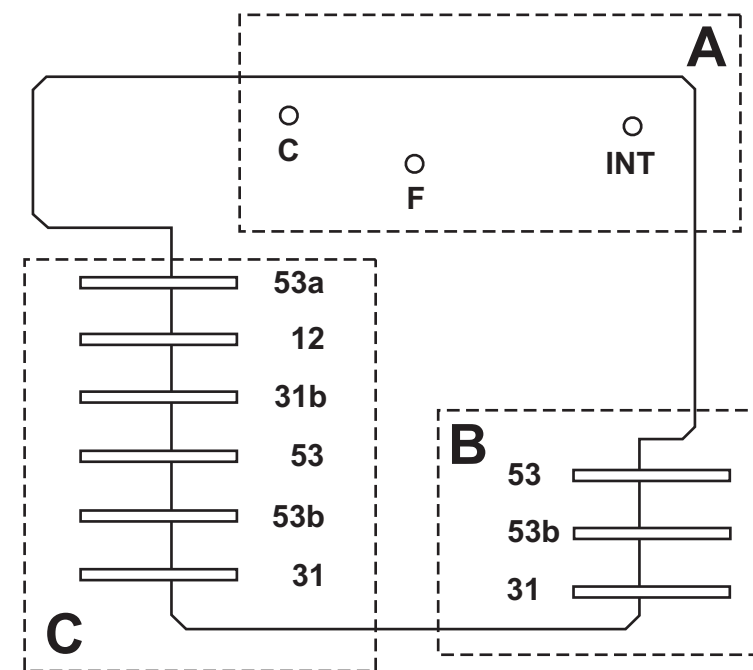

DNI 0350

PLACA ELETRÔNICA P/ MOTOR DO LIMPADOR

DE PÁRA-BRISA FÁMILIA PALIO / TIPO / TEMPRA - MAGNETI MARELLI / DENSO

Especificações Técnicas:

Tensão de funcionamento:.....12Vdc

Terminais:.....9

Temporização.....2 (duas)

Esquema de Ligação:

Após desligar o conector “C”, remover a tampa de proteção do circuito e soltar as soldas de “A” e desconectar “B”.
Colocar a placa nova no lugar, soldar “A” e reconectar “B”.

Para testar, colocar nos pinos de “C” a seguinte configuração:

31 e “12” - Massa e 53a + 31b - 12V -> aciona a segunda velocidade do temp.;

31 - Massa e 53a + 53 - 12V -> aciona o lavador.

PLACA TEMP. DO LIMP. DE PARA-BRISA

FAMÍLIA PALIO/TIPO/TEMPRA - MAGNETI MARELLI / DENSO

72.90.333.0020

Após desligar o conector "C", remover a tampa de proteção do circuito e soltar as soldas de "A" e desconectar "B". Colocar a placa nova no lugar, soldar "A" e reconectar "B". Para testar, colocar nos pinos de "C" a seguinte configuração:
 31 - Massa e 31b - 12V -> aciona a primeira velocidade do limpador;
 31 - Massa e 53b - 12V -> aciona segunda velocidade do limpador;
 31 - Massa e 31b + 53a - 12V -> aciona a primeira velocidade do temporizador;
 31 e "12" - Massa e 53a + 31b - 12V -> aciona a segunda velocidade do temp.;
 31 - Massa e 53a + 53 - 12V -> aciona o lavador.