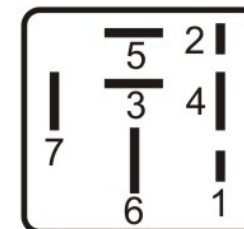

### Esquema de Ligação:

- 1.....Entrada (+) p/ acionamento RL 2
- 2.....Entrada (+) p/ bloquear acionamento RL 1
- 3.....Entrada (-) da bateria
- 4.....Saída (-) N.A via RL 2
- 5.....Entrada Comum (+ ou -) RL 1
- 6.....Saída N.A (+ ou -) RL 1
- 7.....Entrada (+) p/ acionamento RL 1