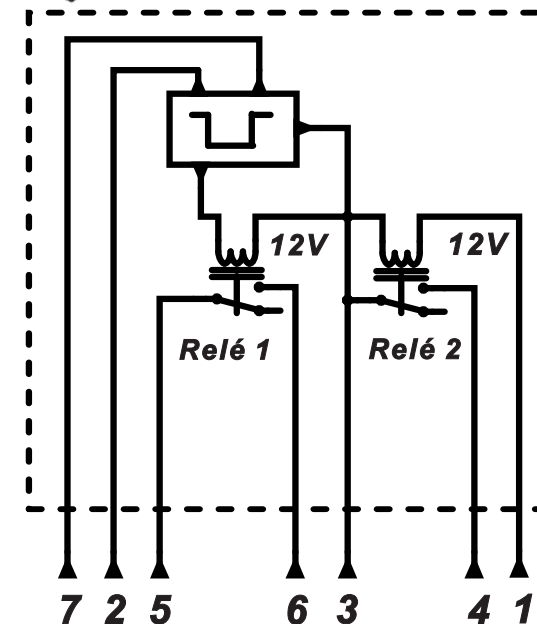

### Especificações Técnicas:

Tensão de funcionamento:.....12Vdc

Terminais:.....7

Suporte:.....Sem Suporte

### Esquema de Ligação:

- 1.....Entrada (+) p/ acionamento RL 2
- 2.....Entrada (+) p/ bloquear acionamento RL 1
- 3.....Entrada (-) da bateria
- 4.....Saída (-) N.A via RL 2
- 5.....Entrada Comum (+ ou -) RL 1
- 6.....Saída N.A (+ ou -) RL 1
- 7.....Entrada (+) p/ acionamento RL 1