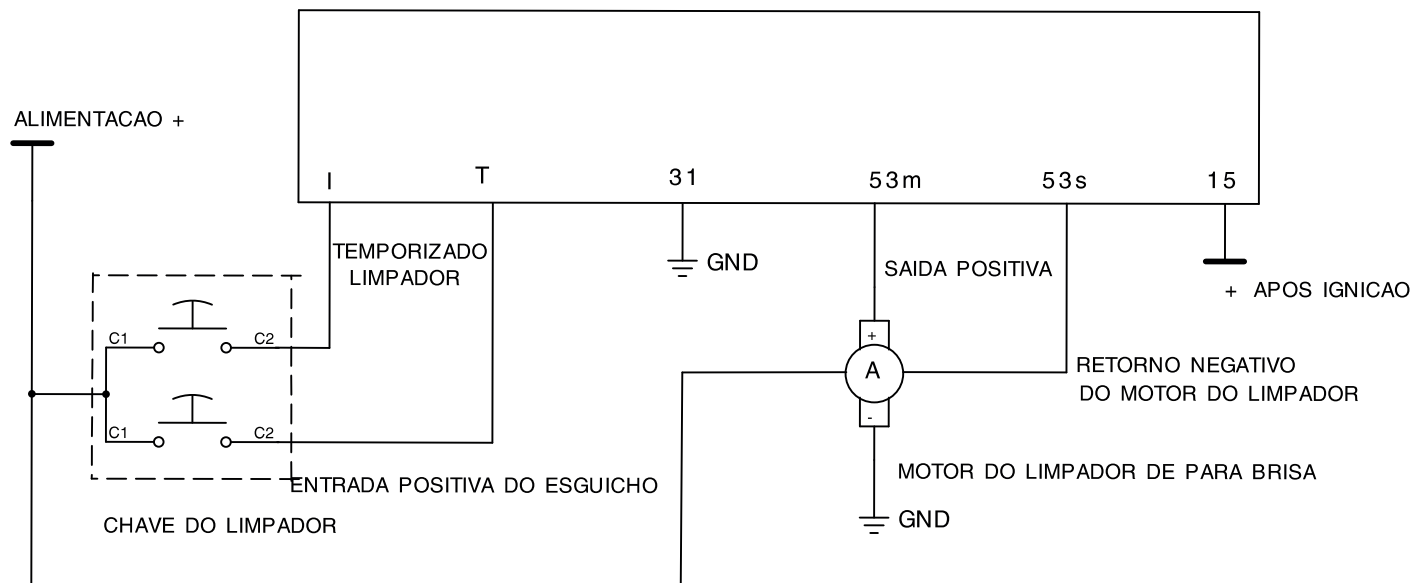

DNI 0317

RELÉ DO LIMPADOR DE PÁRA-BRISA COM LAVAGEM - 12V

Especificações:

Tensão: 12Vdc

Sem suporte de fixação

Esquema de Instalação:

Imagens meramente ilustrativas