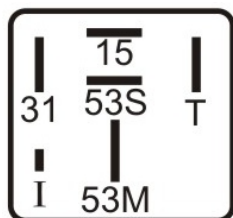

DNI 0317

RELÉ DO LIMPADOR DE PÁRA-BRISA COM LAVAGEM - 12V

Especificações:

Tensão: 12Vdc

Sem suporte de fixação

Esquema de Instalação:

Imagens meramente ilustrativas