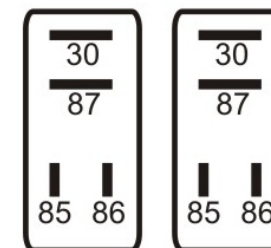

### Especificações Técnicas:

**Tensão de Funcionamento:** 12Vdc ( DNI 0108 )

**Corrente:** 2 x 30A;

24Vdc ( DNI 0208 )

**Fusível de 40A;**

**Soquete com chicote;**

**Sem suporte.**

### Esquema de Ligação:

**Fio vermelho** - Alimentação através do fusível (terminal 30).

**Fio Branco** - Saída de carga (terminal 87).

**Fio Marrom** - Lado negativo da bobina (terminal 85).

**Fio Vermelho/Preto** - Lado positivo da bobina (terminal 86).