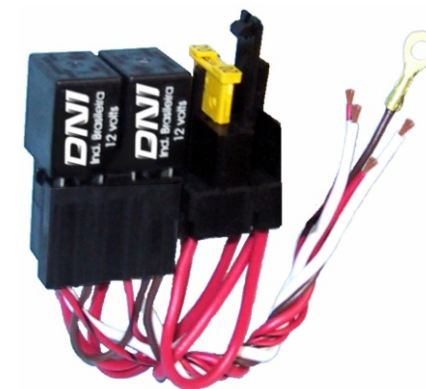

# DNI 0108 - 12V / DNI 0218 - 24V

## RELÉS MINI AUXILIARES SOQUETADOS DUPLOS COM FUSÍVEL

### Especificações Técnicas:

**Tensão de Funcionamento:** 12Vdc ( DNI 0108 )

**Corrente:** 2 x 30A;

24Vdc ( DNI 0208 )

**Fusível de 40A;**

**Soquete com chicote;**

**Sem suporte.**

### Esquema de Ligação:

**Fio vermelho** - Alimentação através do fusível (terminal 30).

**Fio Branco** - Saída de carga (terminal 87).

**Fio Marrom** - Lado negativo da bobina (terminal 85).

**Fio Vermelho/Preto** - Lado positivo da bobina (terminal 86).