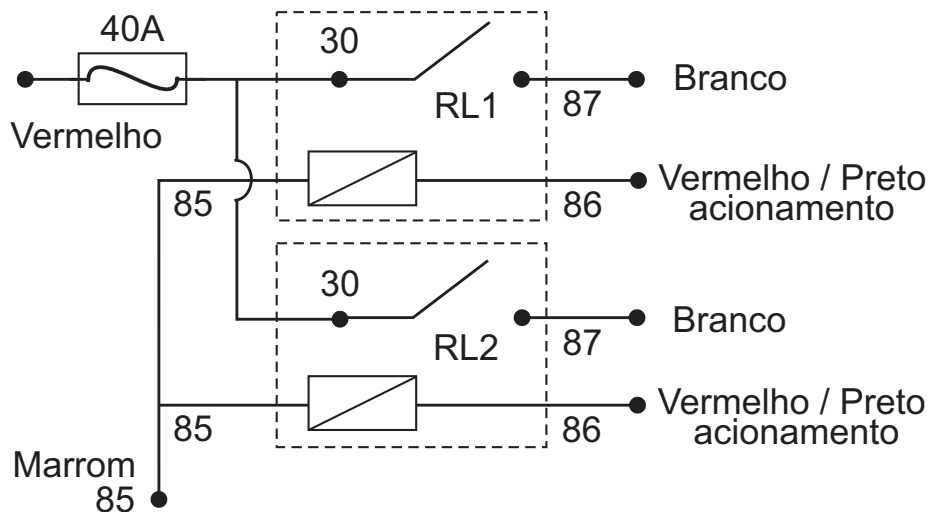

## RELÉS MINI AUXILIARES SOQUETADOS DUPLOS COM FUSÍVEL

### Especificações Técnicas:

**Tensão de Funcionamento:** 12Vdc ( DNI 0108 )

**Corrente:** 2 x 30A;

24Vdc ( DNI 0208 )

**Fusível de 40A;**

**Soquete com chicote;**

**Sem suporte.**

### Esquema de Ligação:

**Fio vermelho** - Alimentação através do fusível (terminal 30).

**Fio Branco** - Saída de carga (terminal 87).

**Fio Marrom** - Lado negativo da bobina (terminal 85).

**Fio Vermelho/Preto** - Lado positivo da bobina (terminal 86).