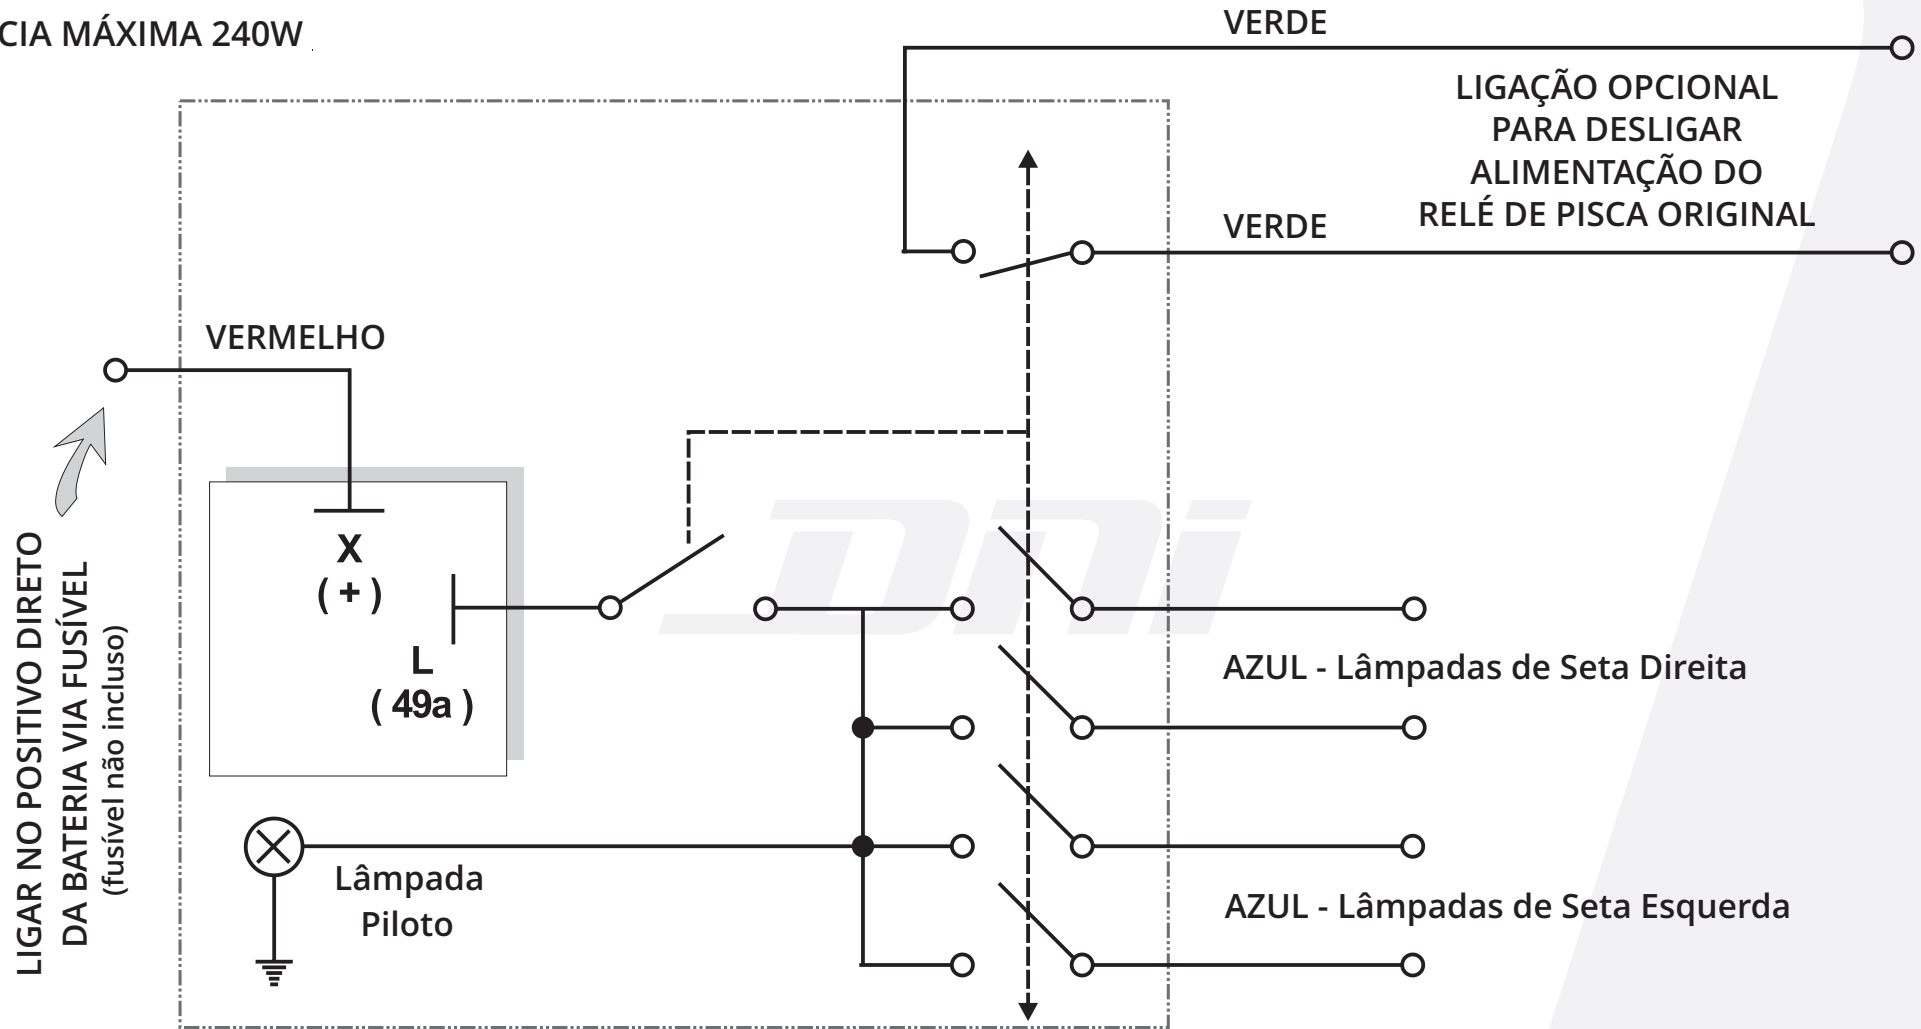

DNI 0458 / 0459 RELÉ PISCA ALERTA UNIVERSAL 1 ESTÁGIO 240W

dni
.com.br

DNI 0458 - 12V

DNI 0459 - 24V

POTÊNCIA MÁXIMA 240W

LIGAR NO POSITIVO DIRETO DA BATERIA VIA FUSÍVEL (fusível não incluso)

OBS.: Ligar o suporte da chave a um ponto terra